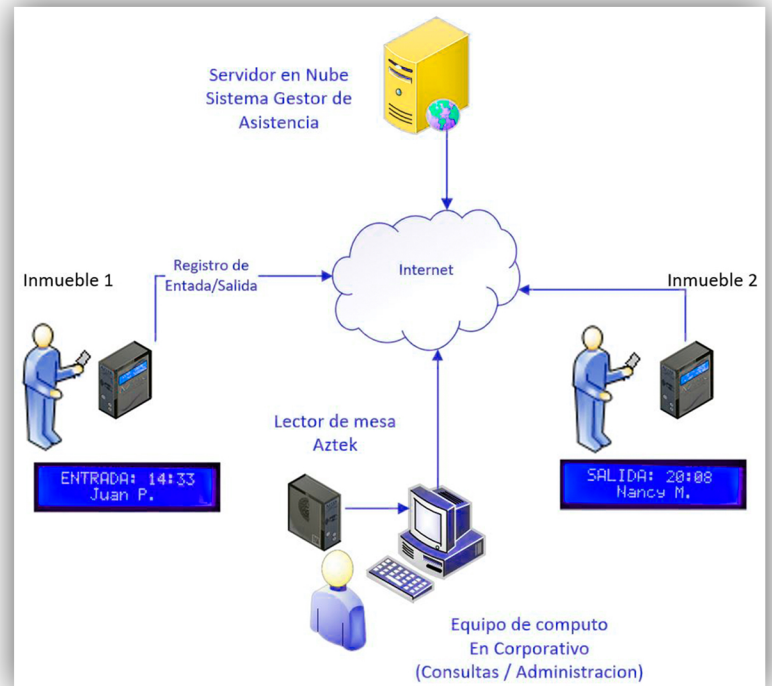

## CONTROL DE ASISTENCIA WEB AZT-ASIS-IOT

Aprovechando las nuevas tecnologías IOT (Internet de las cosas por sus siglas en inglés) y con respecto a la nueva normalidad donde es importante evitar el contacto con las superficies, hemos desarrollado un control de asistencia, mediante tecnología touchless (RFID) se pueda efectuar el registro de acceso o salida de personal. Esta información llega directamente a un servidor en la nube donde se puede consultar dicha información.

Este producto le permite tener un control de acceso en una cantidad muy grande de inmuebles a un precio muy accesible y contar con la información para:

- Registro de asistencia (Auxiliar en el caso de nómina)
- Localización de personal
- Registro de áreas de supervisión

El equipo cuenta con una cámara de calidad 800x600 pixeles, para tomar evidencia de la persona que registra su acceso, al momento de efectuar la lectura toma fotografía que se sube a nuestro servidor para su consulta.

## CONTROL DE ASISTENCIA WEB AZT-ASIS-IOT

El sistema de consulta está alojado en servidores WEB con los mayores estándares de seguridad informática y pueden consultarse desde cualquier tipo de dispositivo sea; PC, celular, tableta y permite la exportación de la información a formatos de las hojas de cálculo líderes del mercado.