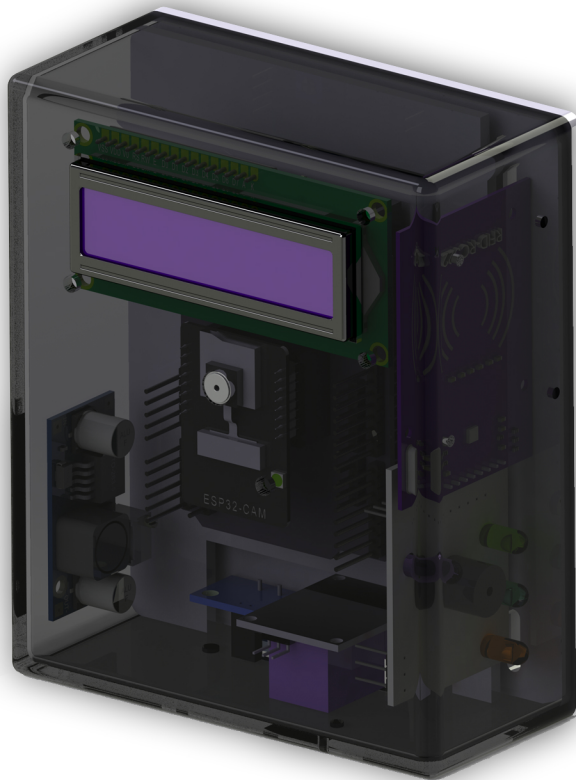

## CONTROL DE ASISTENCIA WEB AZT-ASIS-IOT

Aprovechando las nuevas tecnologías IOT (Internet de las cosas por sus siglas en inglés) y con respecto a la nueva normalidad donde es importante evitar el contacto con las superficies, hemos desarrollado un control de asistencia, mediante tecnología touchless (RFID) se pueda efectuar el registro de acceso o salida de personal. Esta información llega directamente a un servidor en la nube donde se puede consultar dicha información.

El equipo cuenta con una cámara de calidad 800x600 pixeles, para tomar evidencia de la persona que registra su acceso, al momento de efectuar la lectura toma fotografía que se sube a nuestro servidor para su consulta.